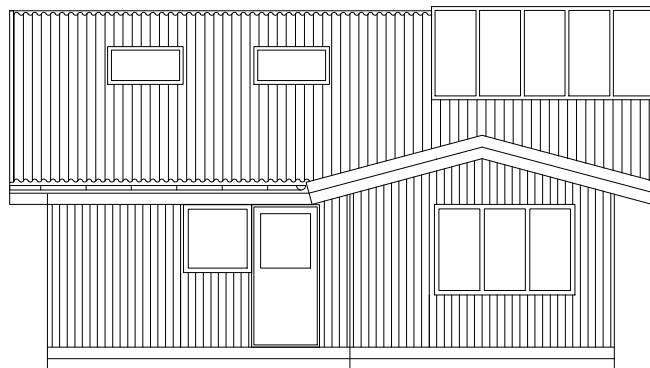

eksisterende forhold

efter tilbygning

Vedr. tilbygning til Hejrevej 1, Ulfhale
Facade mod syd før og efter tilbygning
1:100, 21.05.2025
Bygherre: Ulla Kræmer og René Thorny
Arkitekt Svend Larsen